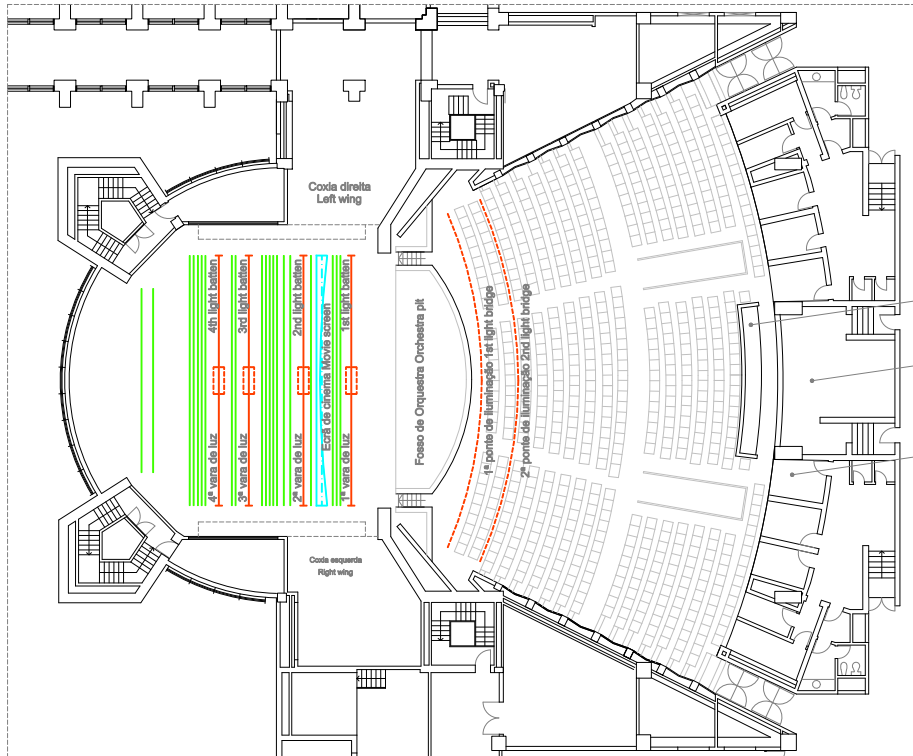

0 1 2 3 4 5 10
Metros Meters

Grande Auditório

Main Auditorium

Dossier Técnico (Maio 2011)

Technical File (May 2011)

Planta - Escala 1/200

Plan - Scale 1/200

0 1 2 3 4 5 10
Metros Meters

Grande Auditório

Main Auditorium

Dossier Técnico (Maio 2011)

Technical File (May 2011)

Corte longitudinal - Escala 1/200

Long section - Scale 1/200